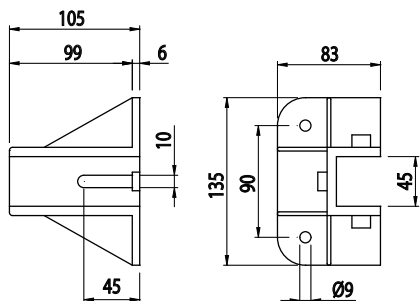

PODSTAVEC

AC
8
45

Obj. č.	Popis	g
084.409.003	45x90 mm, 45x135 mm, 45x180 mm	672

Materiál: pískovaný hliníkový odlitek

PODSTAVEC

AC
8
45

Obj. č.	Popis	g
084.409.011	90x90 mm, 90x180 mm	2300

Materiál: pískovaný hliníkový odlitek