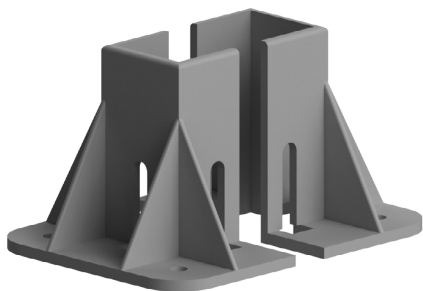

PODSTAVEC

AC
8
45

Obj. č.	Popis	g
084.409.003	45x90 mm, 45x135 mm, 45x180 mm	672

Materiál: pískovaný hliníkový odlitek

PODSTAVEC

AC
8
45

Obj. č.	Popis	g
084.409.011	90x90 mm, 90x180 mm	2300

Materiál: pískovaný hliníkový odlitek