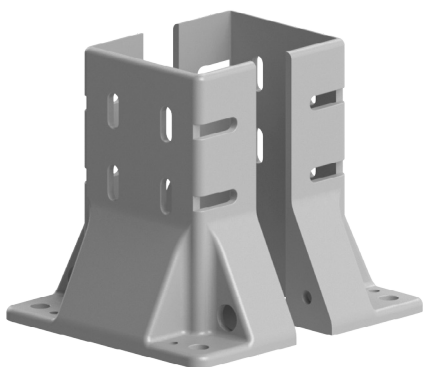

PODSTAVEC

AC
8
45

Obj. č.	Popis	g
084.409.003	45x90 mm, 45x135 mm, 45x180 mm	672

Materiál: pískovaný hliníkový odlitek

PODSTAVEC

AC
8
45

Obj. č.	Popis	g
084.409.011	90x90 mm, 90x180 mm	2300

Materiál: pískovaný hliníkový odlitek