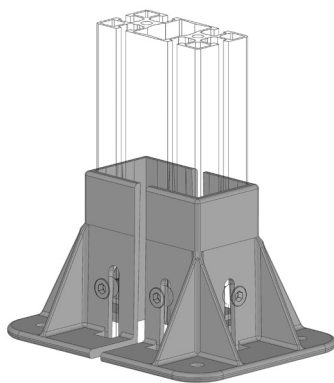

PODSTAVEC

AC
8
45

Obj. č.	Popis	g
084.409.003	45x90 mm, 45x135 mm, 45x180 mm	672

Materiál: pískovaný hliníkový odlitek

PODSTAVEC

AC
8
45

Obj. č.	Popis	g
084.409.011	90x90 mm, 90x180 mm	2300

Materiál: pískovaný hliníkový odlitek