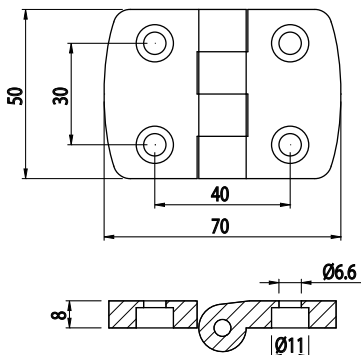

POLYAMIDOVÝ ZÁVĚS

Obj. č.	Připevnění	g
<b>084.501.009</b>	Šrouby M6x20 DIN 7984 nejsou součástí balení	40

Materiál: černý tvrzený polyamid; Čep Ø 5 mm - nerezová ocel AISI 303

POLYAMIDOVÝ ZÁVĚS

Obj. č.	Připevnění	g
<b>084.501.010</b>	Šrouby M8x20 DIN 7984 nejsou součástí balení	39

Materiál: černý tvrzený polyamid; Čep Ø 5 mm - nerezová ocel AISI 303