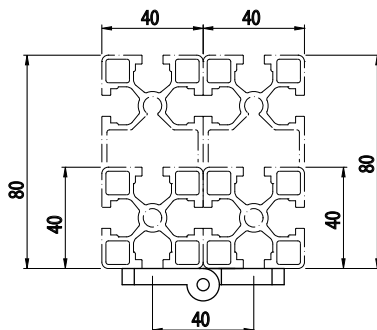

POLYAMIDOVÝ ZÁVĚS

Obj. č.	Připevnění	g
<b>084.501.009</b>	Šrouby M6x20 DIN 7984 nejsou součástí balení	40

Materiál: černý tvrzený polyamid; Čep Ø 5 mm - nerezová ocel AISI 303

POLYAMIDOVÝ ZÁVĚS

Obj. č.	Připevnění	g
<b>084.501.010</b>	Šrouby M8x20 DIN 7984 nejsou součástí balení	39

Materiál: černý tvrzený polyamid; Čep Ø 5 mm - nerezová ocel AISI 303