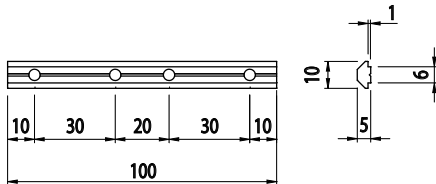

PŘÍMÁ SPOJKA 100 mm

BH
65
20

Obj. č.	Popis	g
084.307.037	Kompletní se 4 šrouby M5	27

Materiál: galvanizovaná ocel

PŘÍMÁ SPOJKA 180 mm

BH
85
30

Obj. č.	Popis	g
084.307.051	Kompletní se 4 šrouby M6	124

Materiál: galvanizovaná ocel