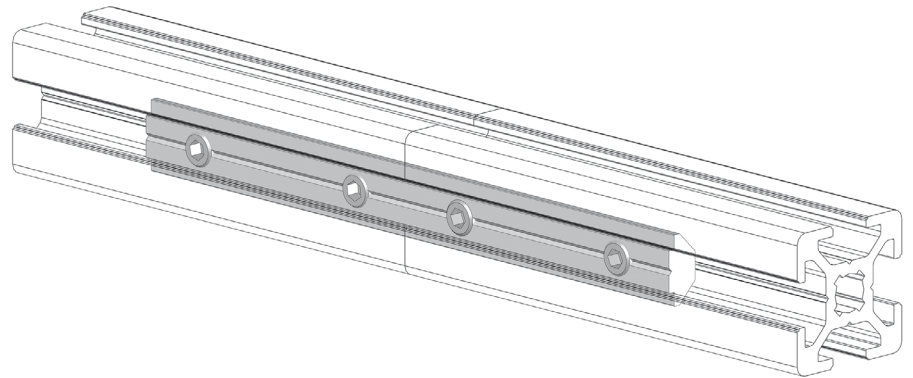

PŘÍMÁ SPOJKA 100 mm

BH
65
20

Obj. č.	Popis	g
084.307.037	Kompletní se 4 šrouby M5	27

Materiál: galvanizovaná ocel

PŘÍMÁ SPOJKA 180 mm

BH
85
30

Obj. č.	Popis	g
084.307.051	Kompletní se 4 šrouby M6	124

Materiál: galvanizovaná ocel