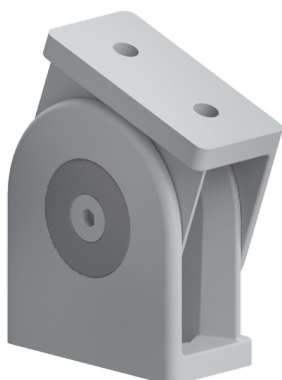

KYVNÁ SPOJKA 40X80

BH
105
40

Obj. č.	Popis	g
084.311.011	Kyvná spojka s nastavitelným antirotačním dílem	997

Materiál: odlévaný zinek

Aplikujte vždy vložku 084.312.003 do středové drážky.

KYVNÁ SPOJKA 45X90

BH
105
45

Obj. č.	Popis	g
084.311.012	Kyvná spojka s nastavitelným antirotačním dílem	1120

Materiál: odlévaný zinek

Aplikujte vždy vložku 084.312.003 do středové drážky.