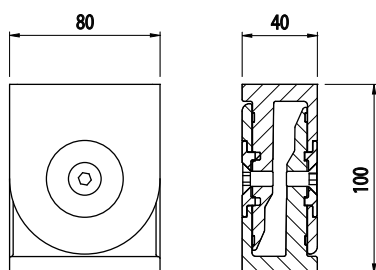

KYVNÁ SPOJKA 40X80

BH
105
40

Obj. č.	Popis	g
084.311.011	Kyvná spojka s nastavitelným antirotačním dílem	997

Materiál: odlévaný zinek

Aplikujte vždy vložku 084.312.003 do středové drážky.

KYVNÁ SPOJKA 45X90

BH
105
45

Obj. č.	Popis	g
084.311.012	Kyvná spojka s nastavitelným antirotačním dílem	1120

Materiál: odlévaný zinek

Aplikujte vždy vložku 084.312.003 do středové drážky.