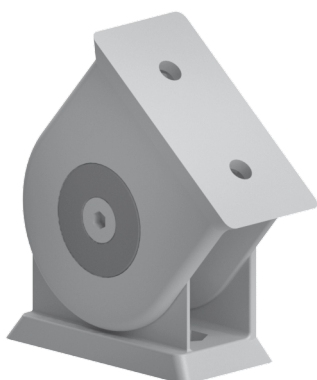

KYVNÁ SPOJKA 40X80

BH
105
40

Obj. č.	Popis	g
084.311.011	Kyvná spojka s nastavitelným antirotačním dílem	997

Materiál: odlévaný zinek

Aplikujte vždy vložku 084.312.003 do středové drážky.

KYVNÁ SPOJKA 45X90

BH
105
45

Obj. č.	Popis	g
084.311.012	Kyvná spojka s nastavitelným antirotačním dílem	1120

Materiál: odlévaný zinek

Aplikujte vždy vložku 084.312.003 do středové drážky.