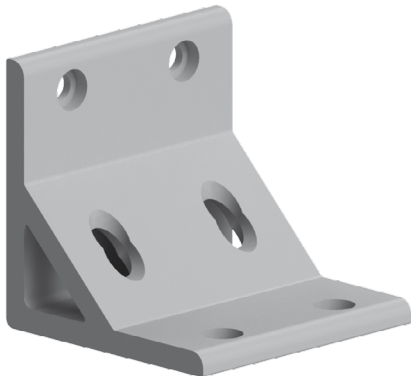

ÚHELNÍK FIXAČNÍ 88X88

Obj. č.	Popis	g
084.305.043	Montáž pomocí šroubů M8x16, nejsou součástí dodávky	44

Materiál: anodizovaný hliník