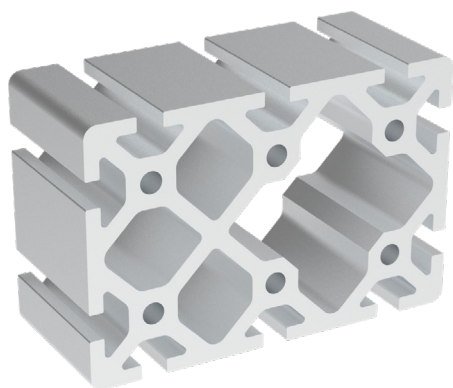

80x80

IM  
85  
40

Obj. č.	lx cm <sup>4</sup>	ly cm <sup>4</sup>	wx cm <sup>3</sup>	wy cm <sup>3</sup>	mm <sup>2</sup>	kg/m
<b>084.114.006</b>	190	190	47,5	47,5	2686,4	7,25

Materiál: anodizovaný hliník  
Barva: přírodní  
Délka profilu: 6,040 m

Záslepka			
			
Obj. č.	Materiál	g	Barva
<b>084.201.078</b>	PA	18	■
<b>084.201.078G</b>	PA	18	■

80x120

NOVINKA

IM  
85  
40

Obj. č.	lx cm <sup>4</sup>	ly cm <sup>4</sup>	wx cm <sup>3</sup>	wy cm <sup>3</sup>	mm <sup>2</sup>	kg/m
<b>084.114.016</b>	270,1	564,7	67,5	94,1	3874	10,46

Materiál: anodizovaný hliník  
Barva: přírodní  
Délka profilu: 6,040 m

Záslepka			
			
Obj. č.	Materiál	g	Barva
<b>084.201.090</b>	PA	29	■
<b>084.201.090G</b>	PA	29	■