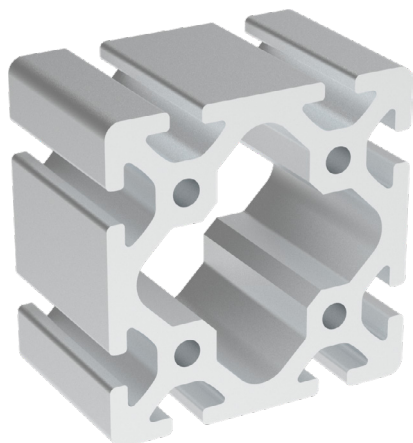

80x80

IM  
85  
40

Obj. č.	lx cm <sup>4</sup>	ly cm <sup>4</sup>	wx cm <sup>3</sup>	wy cm <sup>3</sup>	mm <sup>2</sup>	kg/m
<b>084.114.006</b>	190	190	47,5	47,5	2686,4	7,25

Materiál: anodizovaný hliník  
Barva: přírodní  
Délka profilu: 6,040 m

Záslepka			
			
Obj. č.	Materiál	g	Barva
<b>084.201.078</b>	PA	18	■
<b>084.201.078G</b>	PA	18	■

80x120

NOVINKA

IM  
85  
40

Obj. č.	lx cm <sup>4</sup>	ly cm <sup>4</sup>	wx cm <sup>3</sup>	wy cm <sup>3</sup>	mm <sup>2</sup>	kg/m
<b>084.114.016</b>	270,1	564,7	67,5	94,1	3874	10,46

Materiál: anodizovaný hliník  
Barva: přírodní  
Délka profilu: 6,040 m

Záslepka			
			
Obj. č.	Materiál	g	Barva
<b>084.201.090</b>	PA	29	■
<b>084.201.090G</b>	PA	29	■