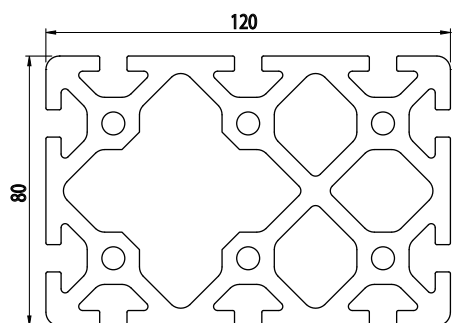

80x80

IM  
85  
40

Obj. č.	lx cm <sup>4</sup>	ly cm <sup>4</sup>	wx cm <sup>3</sup>	wy cm <sup>3</sup>	mm <sup>2</sup>	kg/m
<b>084.114.006</b>	190	190	47,5	47,5	2686,4	7,25

Materiál: anodizovaný hliník  
Barva: přírodní  
Délka profilu: 6,040 m

Záslepka			
			
Obj. č.	Materiál	g	Barva
<b>084.201.078</b>	PA	18	■
<b>084.201.078G</b>	PA	18	■

80x120

NOVINKA

IM  
85  
40

Obj. č.	lx cm <sup>4</sup>	ly cm <sup>4</sup>	wx cm <sup>3</sup>	wy cm <sup>3</sup>	mm <sup>2</sup>	kg/m
<b>084.114.016</b>	270,1	564,7	67,5	94,1	3874	10,46

Materiál: anodizovaný hliník  
Barva: přírodní  
Délka profilu: 6,040 m

Záslepka			
			
Obj. č.	Materiál	g	Barva
<b>084.201.090</b>	PA	29	■
<b>084.201.090G</b>	PA	29	■