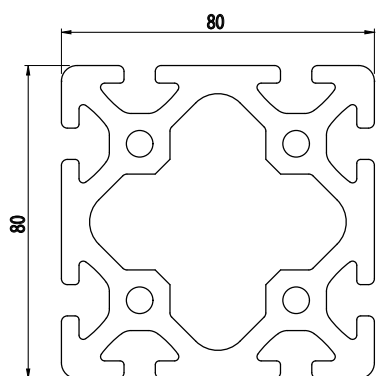

80x80

IM  
85  
40

Obj. č.	lx cm <sup>4</sup>	ly cm <sup>4</sup>	wx cm <sup>3</sup>	wy cm <sup>3</sup>	mm <sup>2</sup>	kg/m
<b>084.114.006</b>	190	190	47,5	47,5	2686,4	7,25

Materiál: anodizovaný hliník  
Barva: přírodní  
Délka profilu: 6,040 m

Záslepka			
			
Obj. č.	Materiál	g	Barva
<b>084.201.078</b>	PA	18	■
<b>084.201.078G</b>	PA	18	■

80x120

NOVINKA

IM  
85  
40

Obj. č.	lx cm <sup>4</sup>	ly cm <sup>4</sup>	wx cm <sup>3</sup>	wy cm <sup>3</sup>	mm <sup>2</sup>	kg/m
<b>084.114.016</b>	270,1	564,7	67,5	94,1	3874	10,46

Materiál: anodizovaný hliník  
Barva: přírodní  
Délka profilu: 6,040 m

Záslepka			
			
Obj. č.	Materiál	g	Barva
<b>084.201.090</b>	PA	29	■
<b>084.201.090G</b>	PA	29	■