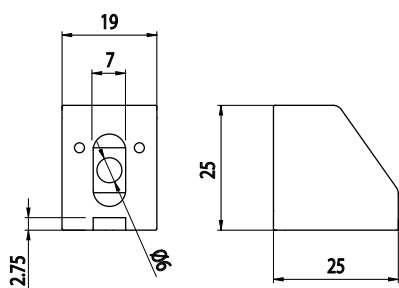

## FIXAČNÍ BLOK

Obj. č.	Popis	g
<b>084.510.001</b>	Tloušťka panelu 1 - 8 mm	10

Materiál: černý tvrzený polyamid

## VYMEZOVACÍ PODLOŽKA PRO 084.510.001

Obj. č.	Popis	g
<b>084.510.002</b>	2 mm	1
<b>084.510.003</b>	3 mm	1
<b>084.510.004</b>	5 mm	2

Materiál: černý tvrzený polyamid