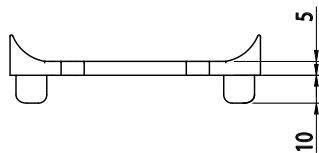

KOLMÁ SPOJKA 45X90 SE 4 DRÁŽKAMI, UZAVŘENÁ

AC
8
45

Obj. č.	Popis	g
800.029.108	Ideální pro pevné spoje odolné proti otáčení	68

Materiál: pískově otryskaný hliník