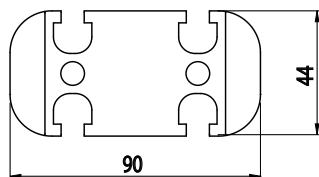

KOLMÁ SPOJKA 45X90 SE 4 DRÁŽKAMI, UZAVŘENÁ

AC
8
45

Obj. č.	Popis	g
800.029.108	Ideální pro pevné spoje odolné proti otáčení	68

Materiál: pískově otryskaný hliník