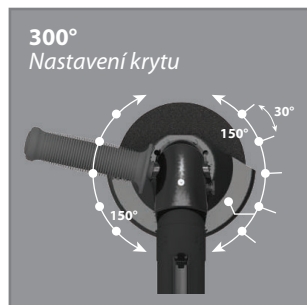

Úhlová bruska Ø125 mm QB-7315M

- velmi silná úhlová bruska s vynikajícím momentem pro maximální produktivitu při nepřetržité práci
- motor s výkonem přes 1,7 kW zajišťuje konstantní otáčky i při vysokém zatížení
- ergonomicky navržený kompozitní úchop, snížení vibrací
- přidaná boční rukojeť a bezpečnostní spoušť zajišťují bezkonkurenční komfort pro uživatele
- polohovatelná ochrana kotouče v rozsahu 300°
- zadní výstup vyfukujícího vzduchu
- připojení vzduchu přes závit 3/8"

NOVINKA

Ochranný kryt kotouče je možné komfortně nastavit v rozsahu 300° po 30° bez klíče.

Extrémně silný motor pro velmi náročné používání v průmyslu

QB-7315M
úhlová bruska Ø125 mm

Obj. č.	Průměr (mm)	Vřeteno	Motor (kW)	Otáčky naprázdno (rpm)	Spotřeba vzduchu* (l/min)	Pracovní tlak (bar)	Délka (mm)	Hmotnost (kg)	Hlučnost Lwp 1m dB(A)	Vibrace (m/s ²)
QB-7315M	125	M14xP2.0	1,72	10000	195	6,3	234	1,8	88,0	3,8
QB-905	brusný kotouč 125 × 6 × 22									

* spotřeba vzduchu je uvedena jako průměrná hodnota při práci s nářadím při tlaku 6,3 bar a rozumí se ve stlačeném stavu, ** kotouč není součástí dodávky

Úhlová bruska Ø178 mm QB-197Q

- silná bruska s výkonným motorem určená pro rychlé dělení kovů
- velmi tiché provedení s hlučností pouze 77 db(A)
- tělo z hliníkové slitiny
- přidaná boční rukojeť pro vyšší kontrolu nad nářadím
- ochrana kotouče zajišťuje vyšší bezpečnost při práci
- čelní výstup vyfukujícího vzduchu
- připojení vzduchu přes závit 3/8"

Bruska je vhodná pro větší brousící práce s kotouči 178 mm v řemeslnictví a průmyslu.

QB-907
kotouč 180×6×22

QB-197Q
úhlová bruska Ø178 mm

Obj. č.	Průměr (mm)	Vřeteno	Motor (kW)	Otáčky naprázdno (rpm)	Spotřeba vzduchu* (l/min)	Pracovní tlak (bar)	Délka (mm)	Hmotnost (kg)	Hlučnost Lwp 1m dB(A)	Vibrace (m/s ²)
QB-197Q	178×22	5/8"-11	1,64	7000	170	6,3	353	3,1	77,0	2,4
QB-907	brusný kotouč 180 × 6 × 22									